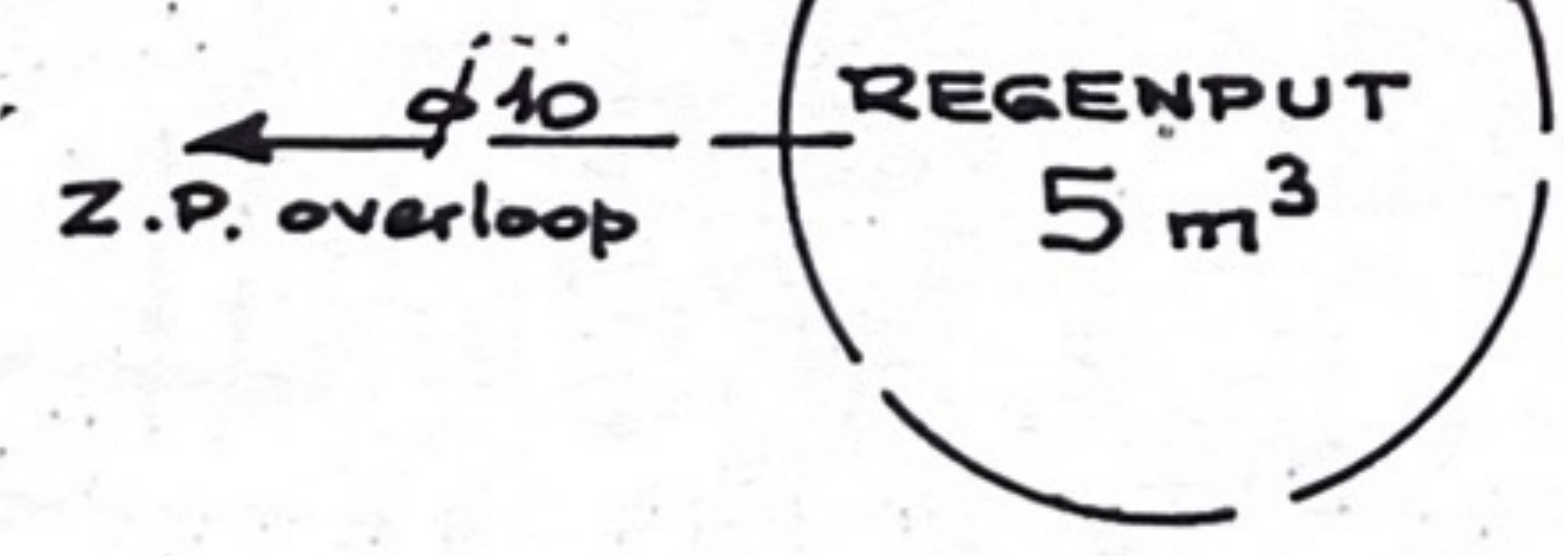

GELIJKVLOERS

rioolbuis φ 12